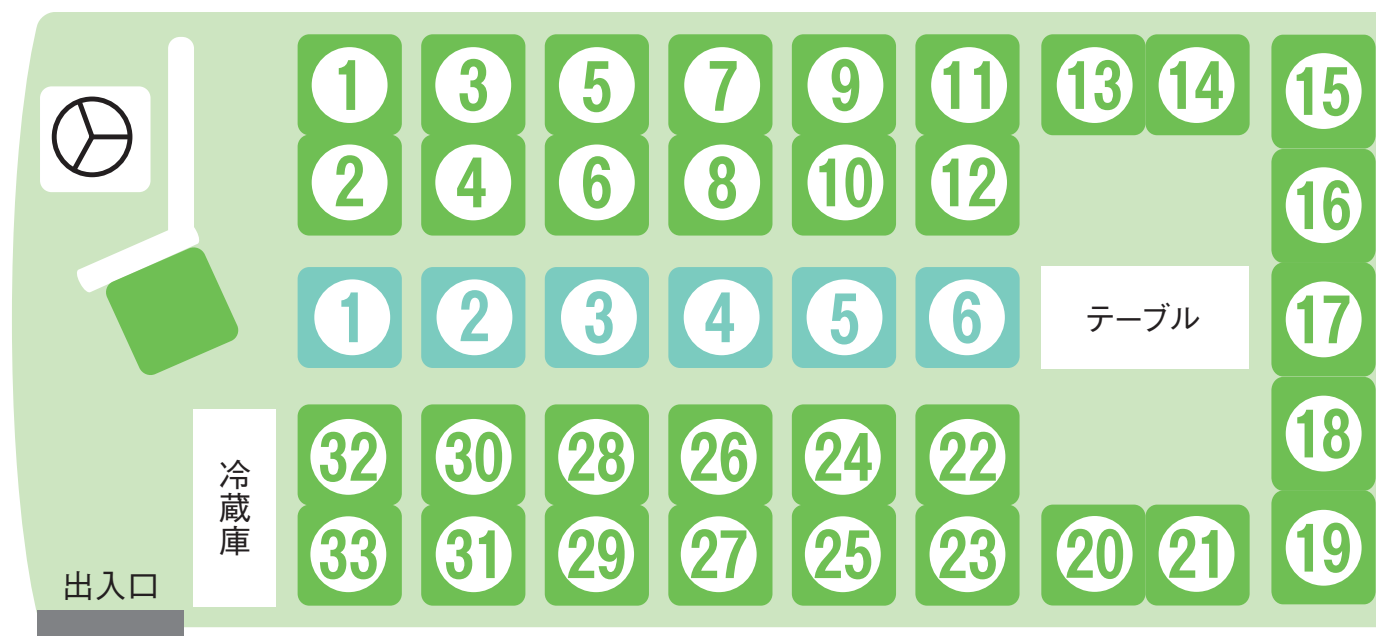

# 中型観光バス(サロン)

サロン

市原中央観光  
市原レンタカー

市原市馬立1938-2  
TEL.0436-95-0075  
FAX.0436-95-0303