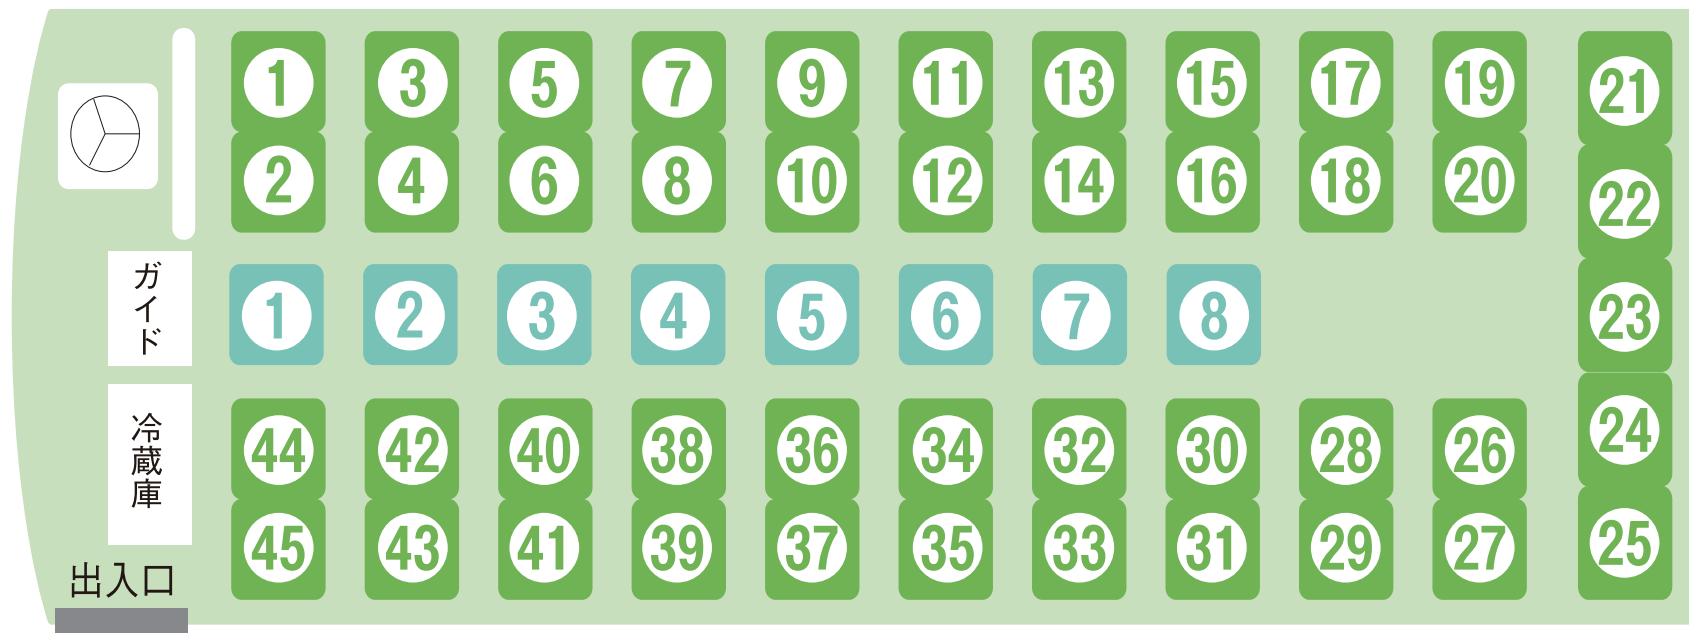

大型観バス -Aタイプ-

乗車人数 53人(正席45席/補助席8席/ドライバー1席/ガイド席1)

市原中央観光
市原レンタカー

市原市馬立1938-2
TEL.0436-95-0075
FAX.0436-95-0303