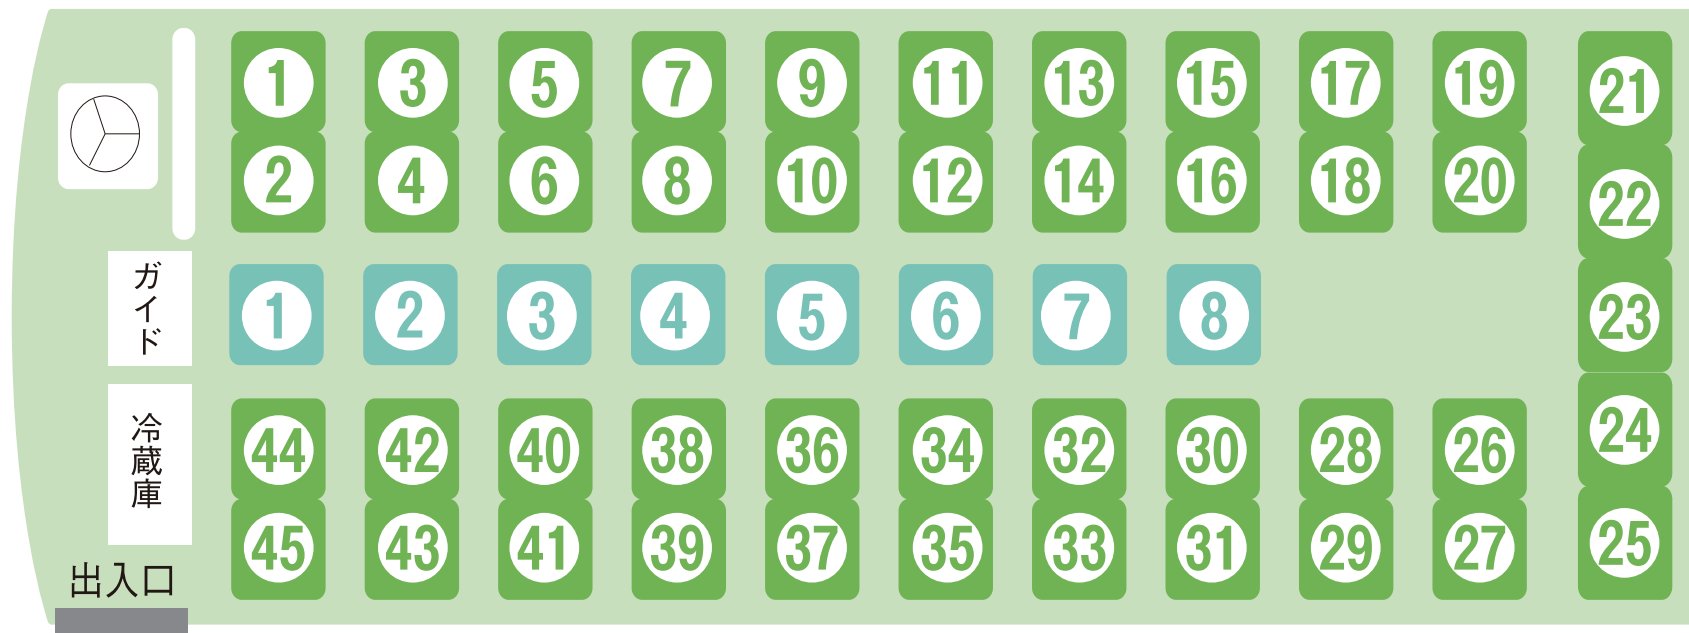

# 大型観バス -Aタイプ-

**乗車人数** 53人(正席45席/補助席8席/ドライバー1席/ガイド席1)

市原中央観光  
市原レンタカー

市原市馬立1938-2  
TEL.0436-95-0075  
FAX.0436-95-0303