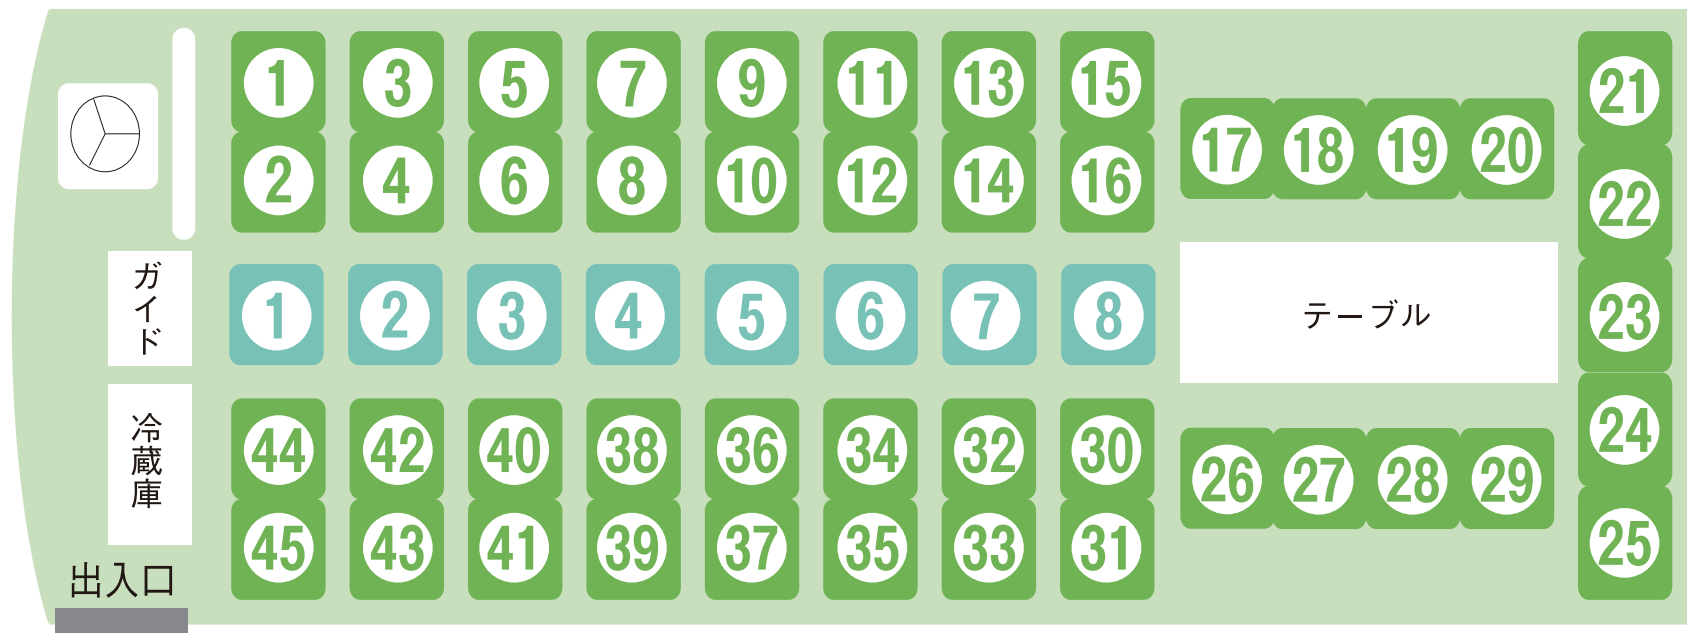

大型観バス -Aタイプ-(サロン)

乗車人数 53人(正席45席/補助席8席/ドライバー1席/ガイド席1)

市原中央観光
市原レンタカー

市原市馬立1938-2
TEL.0436-95-0075
FAX.0436-95-0303