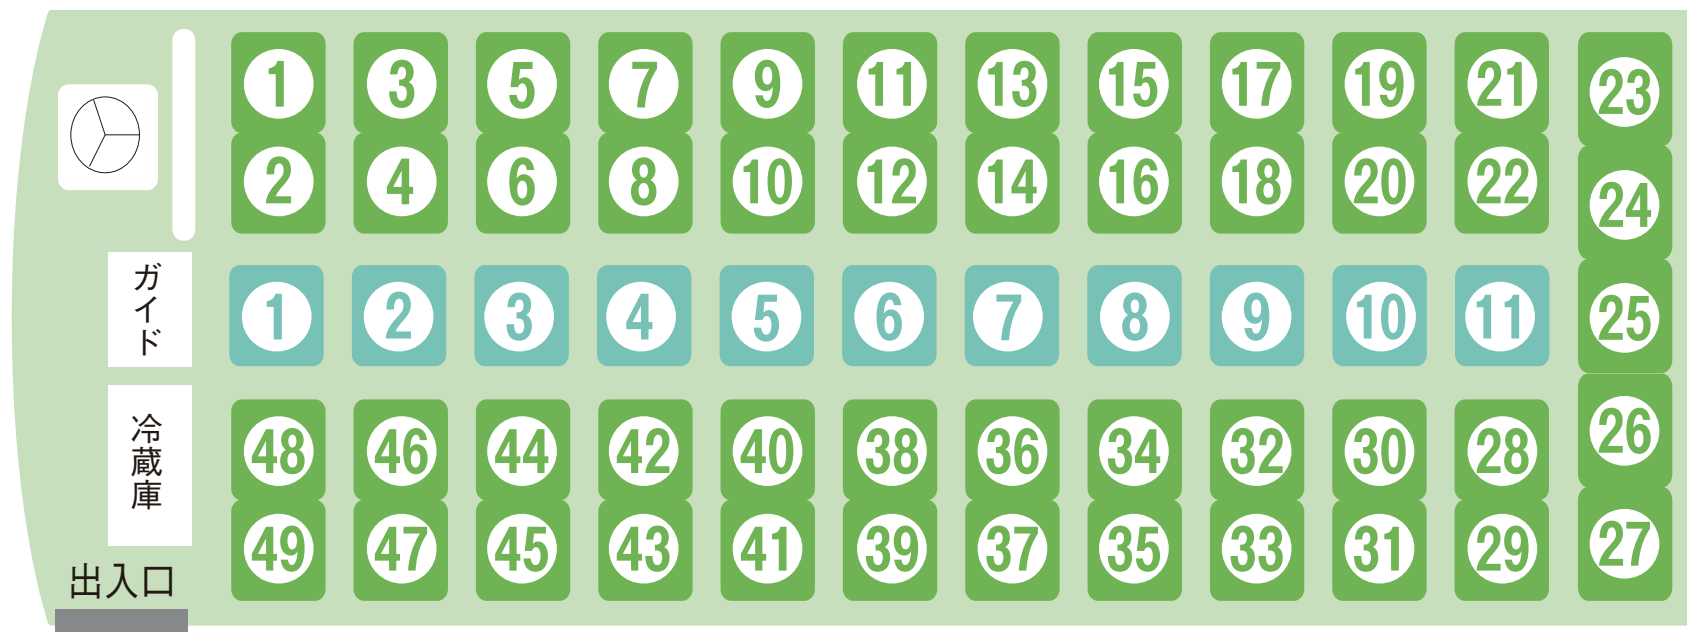

大型観光バス

乗車人数 60人(正席49席/補助席11席/ドライバー1席/ガイド席1)

市原中央観光
市原レンタカー

市原市馬立1938-2
TEL.0436-95-0075
FAX.0436-95-0303