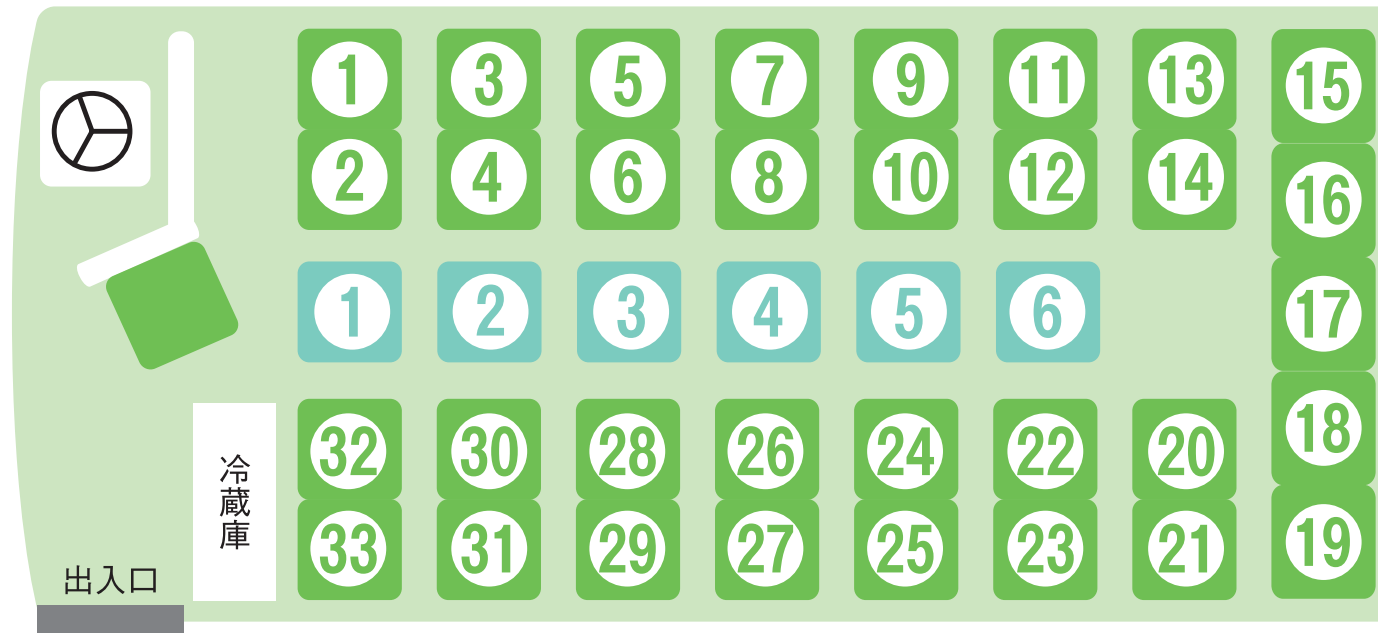

中型観光バス -Aタイプ- (前向き)

前向き

乗車人数 39人 (正席33席/補助席6席/ドライバー席1/ガイド席1)

市原中央観光
市原レンタカー

市原市馬立1938-2
TEL.0436-95-0075
FAX.0436-95-0303