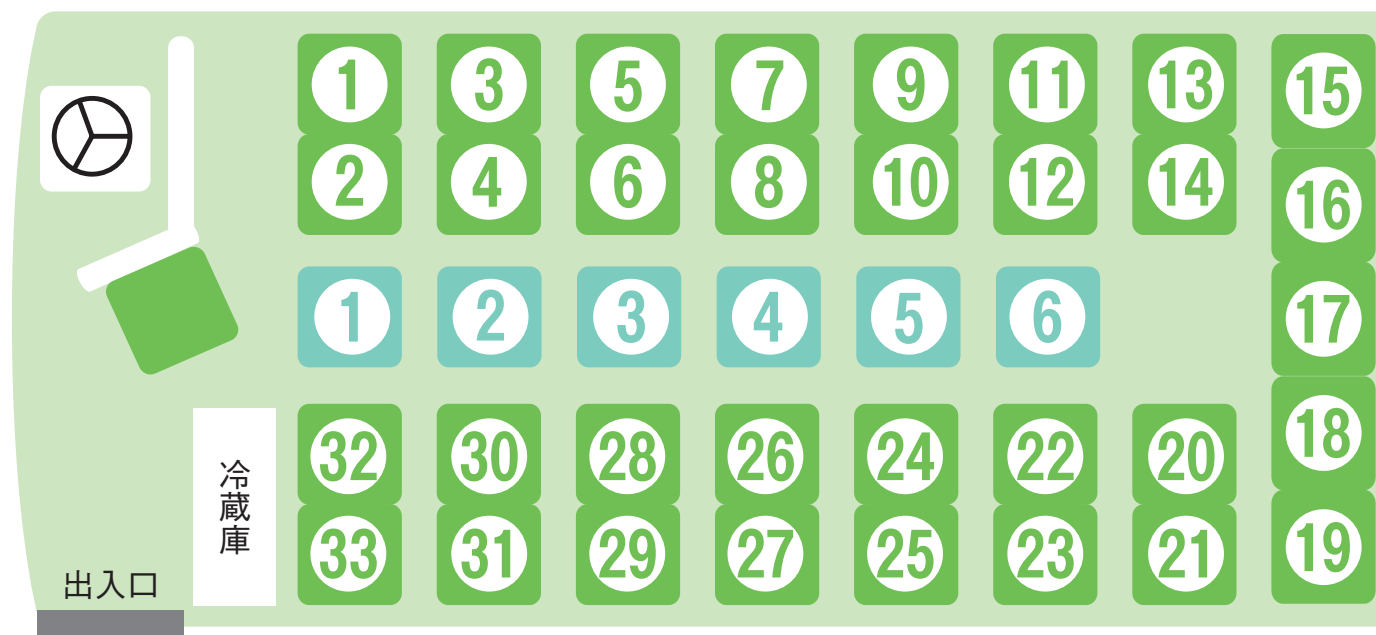

# 中型観光バス(前向き)

前向き

乗車人数 39人(正席33席/補助席6席/ドライバー席1/ガイド席1)

市原中央観光  
市原レンタカー

市原市馬立1938-2  
TEL.0436-95-0075  
FAX.0436-95-0303