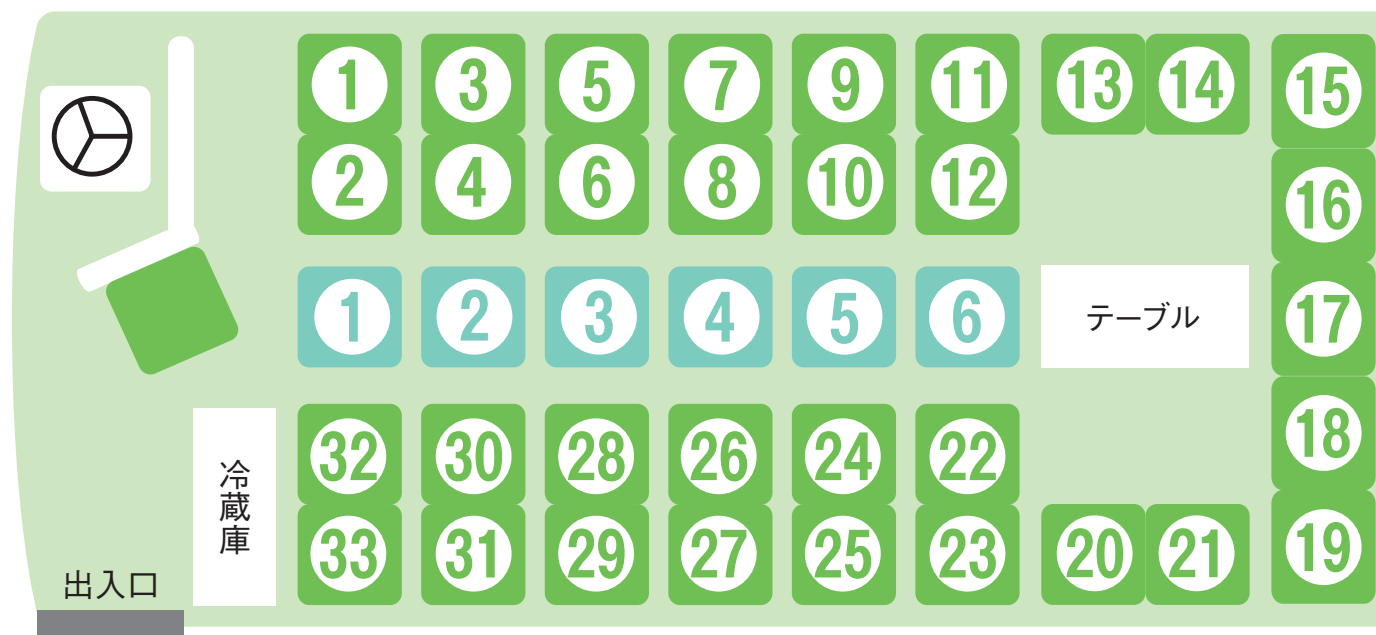

中型観光バス(サロン)

サロン

乗車人数 39人(正席33席/補助席6席/ドライバー席1/ガイド席1)

市原中央観光
市原レンタカー

市原市馬立1938-2
TEL.0436-95-0075
FAX.0436-95-0303