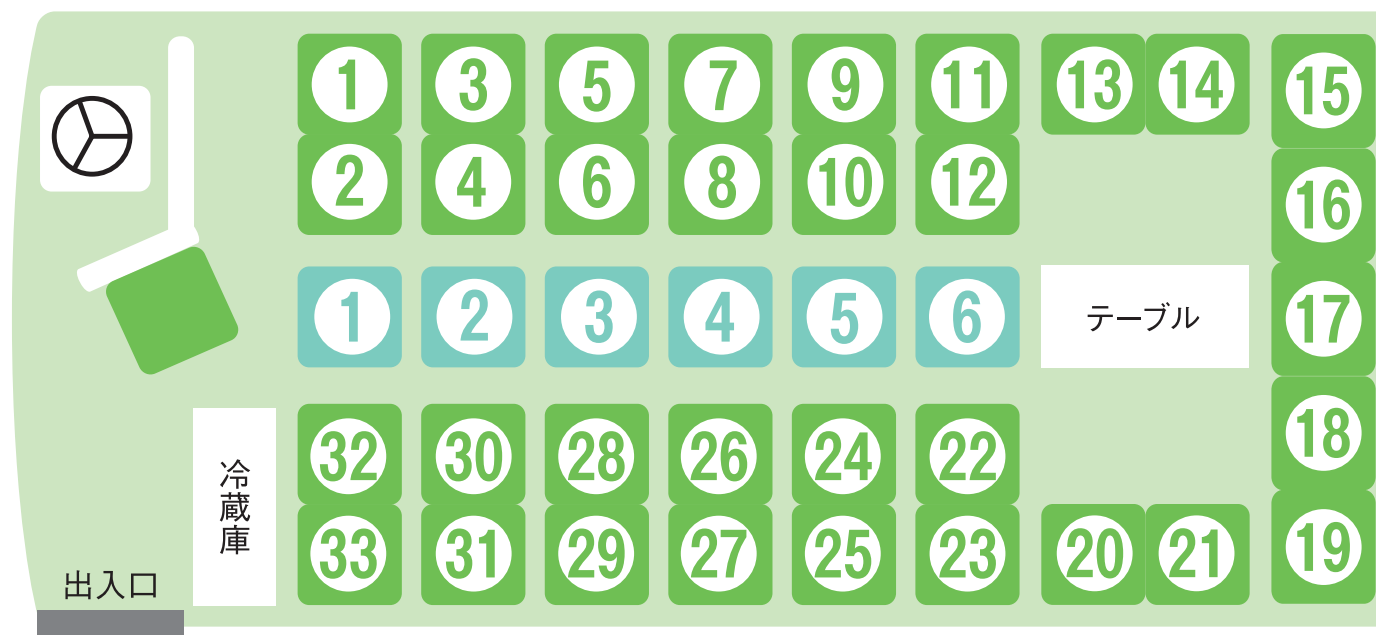

中型観光バス -Aタイプ-(サロン)

サロン

乗車人数 39人(正席33席/補助席6席/ドライバー席1/ガイド席1)

市原中央観光
市原レンタカー

市原市馬立1938-2
TEL.0436-95-0075
FAX.0436-95-0303